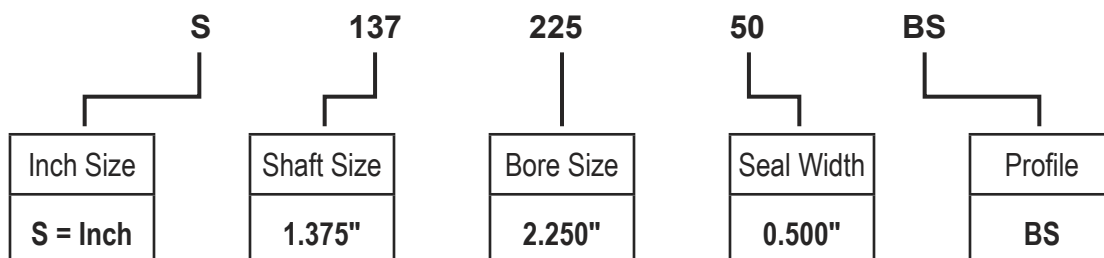

Type M18

Type M21

Part Numbering System - DMR Inch Oil Seals

Example: S13722550BS

National PN	Daemar PN
2043	S19427650BS
2081	S28439349CS
253747	S06208712AS
254287	S08712525AS
3083	S16522876B
310300	S15016312AO
310385	S03707525AO
310841	S27531218AO
311086	S07816218AO
311189	S03706815AO
311197	S06209318AO
312140	S11215025AO
312196	S05008425AO
312260	S15019325AO
312518	S07510012AO
313043	S07511815AO
313290	S25031225AO
313842	S11214321AO
314036	S14920625AO
314038	S17919212AO
314259	S05608718AO
315364	S27535025AO
320457	S04710037AS
321267	S08713725AS
321460	S17822537AS
321471	S09818325AS
321516	S10024437AS
322240	S11218225AS
322353	S12516825AS
322373	S15022531AS
322911	S22530043AS
323119	S17527143AS
323125	S13727137AS
323126	S12516831AS
323133	S11217840AS
323138	S13718225AS
323892	S17524439AS
324030	S06211031AS
324112	S05011525AS
324939	S16221131AS
324941	S17525631AS
325088	S30044956AS
325978	S28135043AS
327215	S40050050AS
327303	S45052543AS